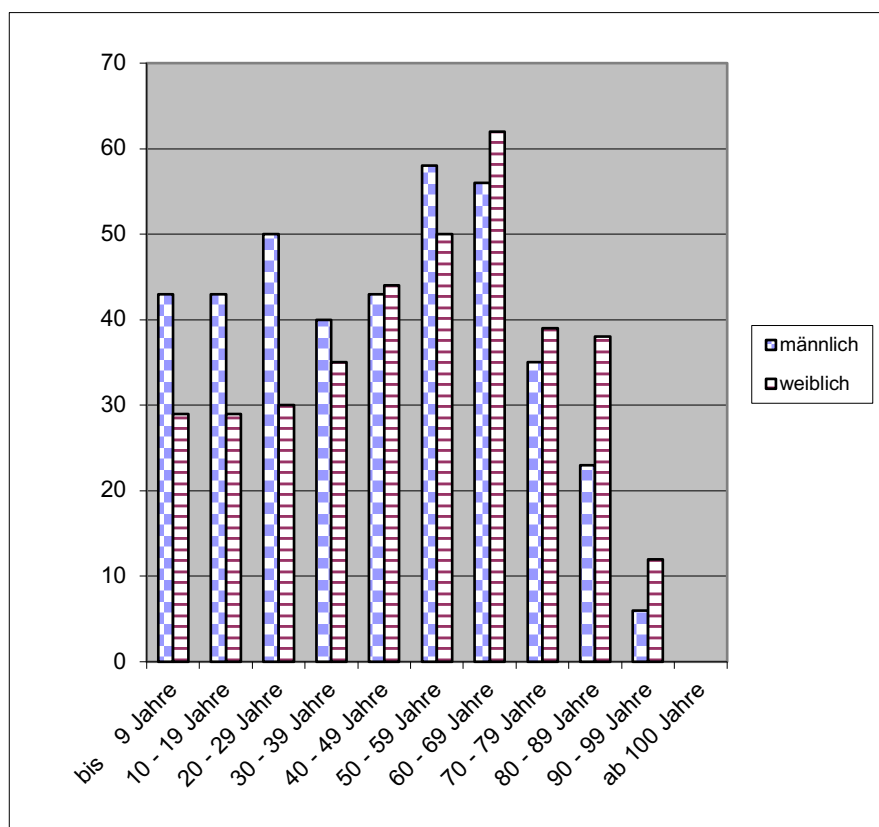

Leider werden diese nur bedingt genutzt bzw. die vollen Hundekotbeutel dann einfach achtlos am Wegrand oder in Hecken entsorgt.

Zu beobachten ist, dass Hundekotbeutel regelmäßig an gleicher Stelle entsorgt werden. Aus diesem Grund ist davon auszugehen, dass es sich bei den Verursachern nicht um Gäste oder Wanderer handelt, sondern um Ortsansässige. Deshalb möchten wir Sie nochmal bitten, Hundekotbeutel ordnungsgemäß zu nutzen und zu entsorgen. Die aktuelle Situation stellt nicht nur eine Belastung für die Natur dar, sondern auch für Anlieger oder Mitarbeiter der Gemeinde, die diese Hinterlassenschaften beseitigen müssen.

Einwohnerstatistik zum 31.12.2020

In Irmtraut steigen die Einwohnerzahlen wieder leicht an. Hatte die Gemeinde Irmtraut zum Jahreswechsel 19/20 noch 802 Einwohner sind es zum Jahreswechsel 20/21 807. Davon haben 765 ihren Hauptwohnsitz in der Gemeinde. 35,52 % der Einwohner sind ledig, 46,27 % verheiratet, 11,53 % verwitwet, 6,16 % geschieden und 0,52 % machen keine Angaben. Bei der Religionszugehörigkeit sind 59,76 % der Bevölkerung römisch-katholisch, 18,22 % evangelisch, 5,64 % gehören sonstigen öffentlich-rechtlichen